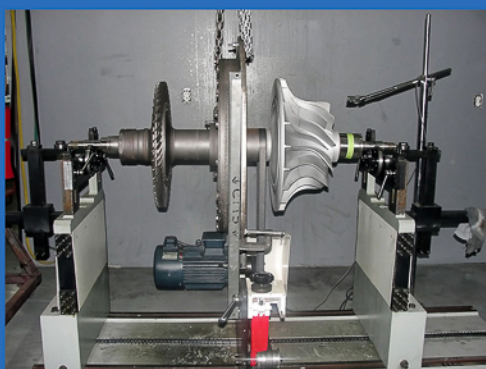

Garrett®
by Honeywell

**À LA FINE POINTE DE LA
TECHNOLOGIE**

**NOUS POSSÉDONS UN INVENTAIRE DE
PLUSIEURS CENTAINES DE TURBOS
NEUFS ET REMANUFACTURÉS AVEC UN
SYSTÈME D'ÉCHANGE POUR VOUS
SERVIR DANS LES MEILLEURS DÉLAIS.**