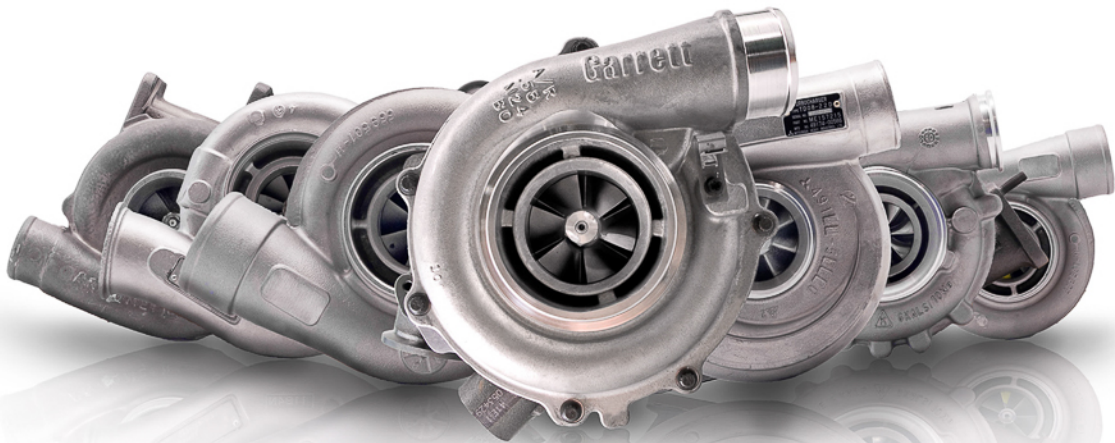

TURBO EXPERT

TURBO EXPERT

★ ★ ★ ★ ★
DÉJÀ **20** ANS

TURBO EXPERT NOTRE HISTOIRE

M. YVES GRONDIN, FONDATEUR, PROPRIÉTAIRE INDÉPENDANT DE TURBO EXPERT QUÉBEC INC. EST LE SEUL TECHNICIEN EN TURBO COMPRESSEUR POSSÉDANT PLUS DE 35 ANNÉES D'EXPÉRIENCE DANS LA RECONSTRUCTION DE TURBOCOMPRESSEURS, FAISANT DE LUI LE CHEF DE FILE DANS L'INDUSTRIE.

EN 1996, TURBO EXPERT QUÉBEC OUVRE SON PREMIER ATELIER DANS UN PETIT ESPACE D'UN PEU PLUS DE 250 PIEDS CARRÉS, AUJOURD'HUI IL OPÈRE DANS UN ATELIER DE 6000 PIEDS CARRÉS AVEC UN ÉQUIPEMENT À LA FINE POINTE DE LA TECHNOLOGIE ET UN INVENTAIRE DES PLUS COMPLET AFIN DE RÉPONDRE RAPIDEMENT AUX BESOINS DE SA CLIENTÈLE. TURBO EXPERT DEMEURE LA SEULE ENTREPRISE AU QUÉBEC À CONCENTRER 100% DE SES ACTIVITÉS DANS LA VENTE ET LA RECONSTRUCTION DE TURBO COMPRESSEUR DE TOUS TYPES. L'EXPERTISE ET LE SAVOIR-FAIRE DE L'ÉQUIPE ONT PERMIS DE CRÉER DES RELATIONS D'AFFAIRES AVEC DES ENTREPRISES TELLES QUE: LA GARDE CÔTIÈRE CANADIENNE, LA SOCIÉTÉ DES TRAVERSISERS DU QUÉBEC (STQ), LE RÉSEAU DE TRANSPORT DE LA CAPITALE (RTC), ET DE GRANDES ENTREPRISES EN TRANSPORT MARITIME TELLES QUE CSL, TRANSPORT DESGAGNÉS, LE GROUPE OCEAN ET PLUSIEURS AUTRES.

Le turbocompresseur est une des composantes les plus importante de votre moteur diesel.

Dans un marché rempli d'autant de choix hors-marque, la consommation de carburant, la puissance et la durabilité sont des préoccupations incontestables sur la base de l'ingénierie.