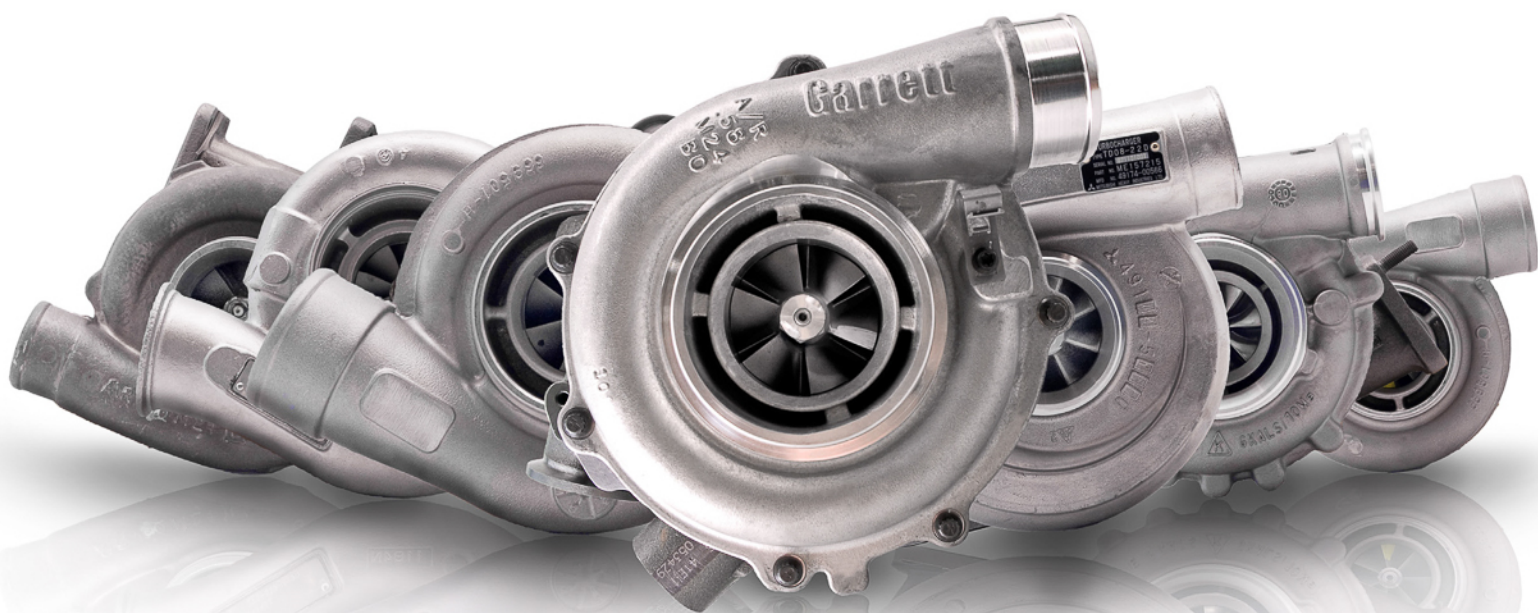

CENTRE AGRÉÉ

Garrett®
by Honeywell

VENTES ET SERVICE

VOTRE MEILLEURE SOURCE POUR
TOUS LES TURBOS D'ORIGINE