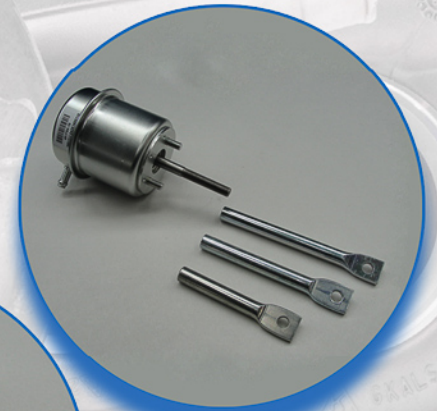

**TURBO
EXPERT**

WWW.TURBOEXPERTS.COM

438 PAPIN, QUÉBEC QC G1P 3T9

1 800 363 4648

INFO@TURBOEXPERTS.COM

Garrett[®]
by Honeywell

**LES SOUPAPES
DE RÉGULATION GARRETT**

**SOUPAPES DE RÉGULATION (WASTEGATE ACTUATOR)
MAINTENANT DISPONIBLE CHEZ TURBO EXPERT,
VOTRE CENTRE AGRÉÉ GARRETT!**